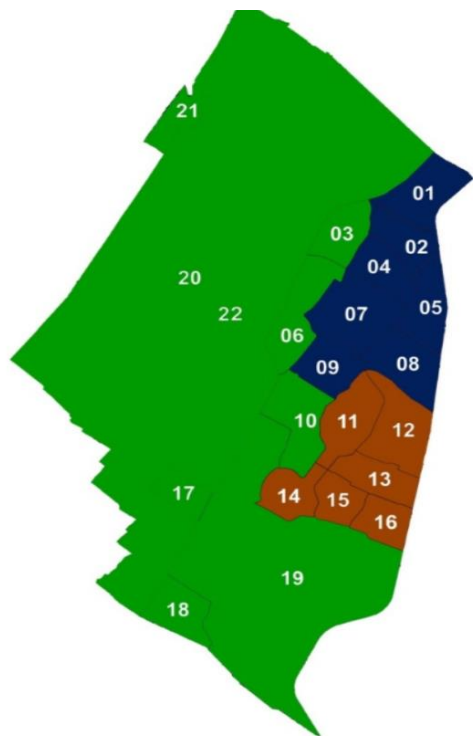

Onderhoud Bomen gemeente Lisse 2019 - 2021

In Lisse werken we met een 3-jarige cyclus. Alle bomen beoordelen we ten minste 1 keer per 3 jaar op veiligheid en onderhoud. Lisse is opgesplitst in 3 vergelijkbare delen (zie kaart). Elk jaar beoordelen we 1 deel en aansluitend worden waar nodig maatregelen uitgevoerd. Inspanningen en kosten verdelen we zo gelijkmatig over de jaren.

| | 2019 | 2020 | 2021 |
|---------------------|------|------|------|
| Rayon 1 | | | |
| 03 De Blinkerd | | | |
| 06 Berkhout | | | |
| 10 Dever | | | |
| 17 De Engel | | | |
| 18 Ter beek | | | |
| 19 Roovers broek | | | |
| 20 De Loosters | | | |
| 21 Halfweg | | | |
| 22 Sportpark | | | |
| Rayon 2 | | | |
| 01 Meer en Duin | | | |
| 02 Meerenburgh | | | |
| 04 Oranjewijk | | | |
| 05 Zeeheldenwijk | | | |
| 07 Centrum | | | |
| 08 Bloemenwijk | | | |
| 09 Van Rijckevorsel | | | |
| Rayon 3 | | | |
| 11 Vogelwijk | | | |
| 12 Componistenwijk | | | |
| 13 Schilderswijk | | | |
| 14 Geestwater | | | |
| 15 Vrouwenpolder | | | |
| 16 Lisse Rond | | | |